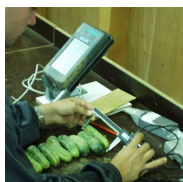

Advies

Wij denken met u mee over het ontwikkelen en optimaliseren van uw systemen.

Hardware

Door jarenlange ervaring weet LINX welke hardware bij een specifieke situatie past. Er is kennis aanwezig over de nieuwste technologieën en om van het systeem werkelijk een oplossing te maken kan LINX deze technologieën ook combineren zodat een op maat gemaakt product ontstaat.